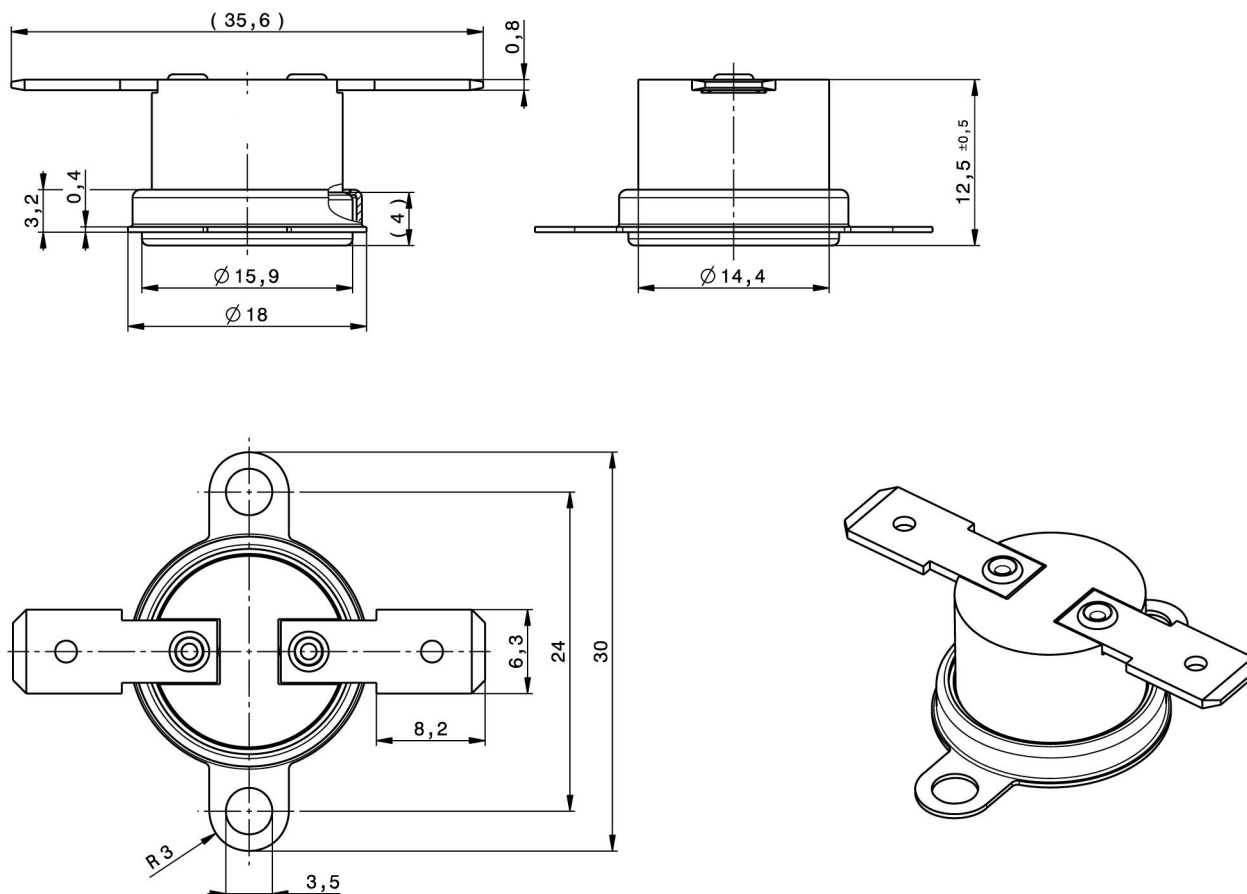

Popis
Objednací kód

Termostat havarijní 55/40°C

26105540

Rozměry jsou uvedeny v mm

Legenda

Maximální napětí:	250V - 10A
Teplota při rozepnutí:	55 +3°C
Teplota při sepnutí:	40 +3°C
Maximální teplota:	130°C